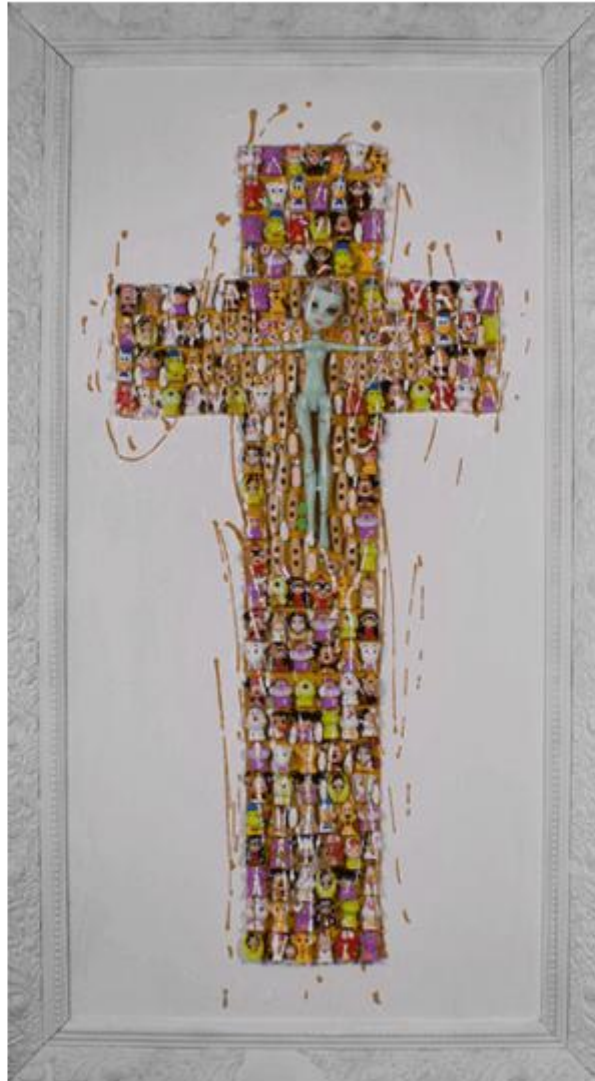

SVETLANA SCHUKIS

UNGEWÖHNLICHE STRUKTURIERTE DARSTELLUNG GEWÖHNLICHER NICHT STRUKTURIERTER
GEGENSTÄNDE

KEINE GLATTE KUNST

GUERNICA

140 x 100cm, Kunststoff auf Leinwand

KLEINLICHE FRAGMENTIERUNG EINES GEDANKEN

61 x 11cm, Kunststoff auf Holz

DAS SCHWARZE QUADRAT

100 x 100cm, Kunststoff auf Leinwand

STERN

65 x 84 cm, Kunststoff auf Holz

VANITAS

40 X 50cm, Kunststoff auf Holz