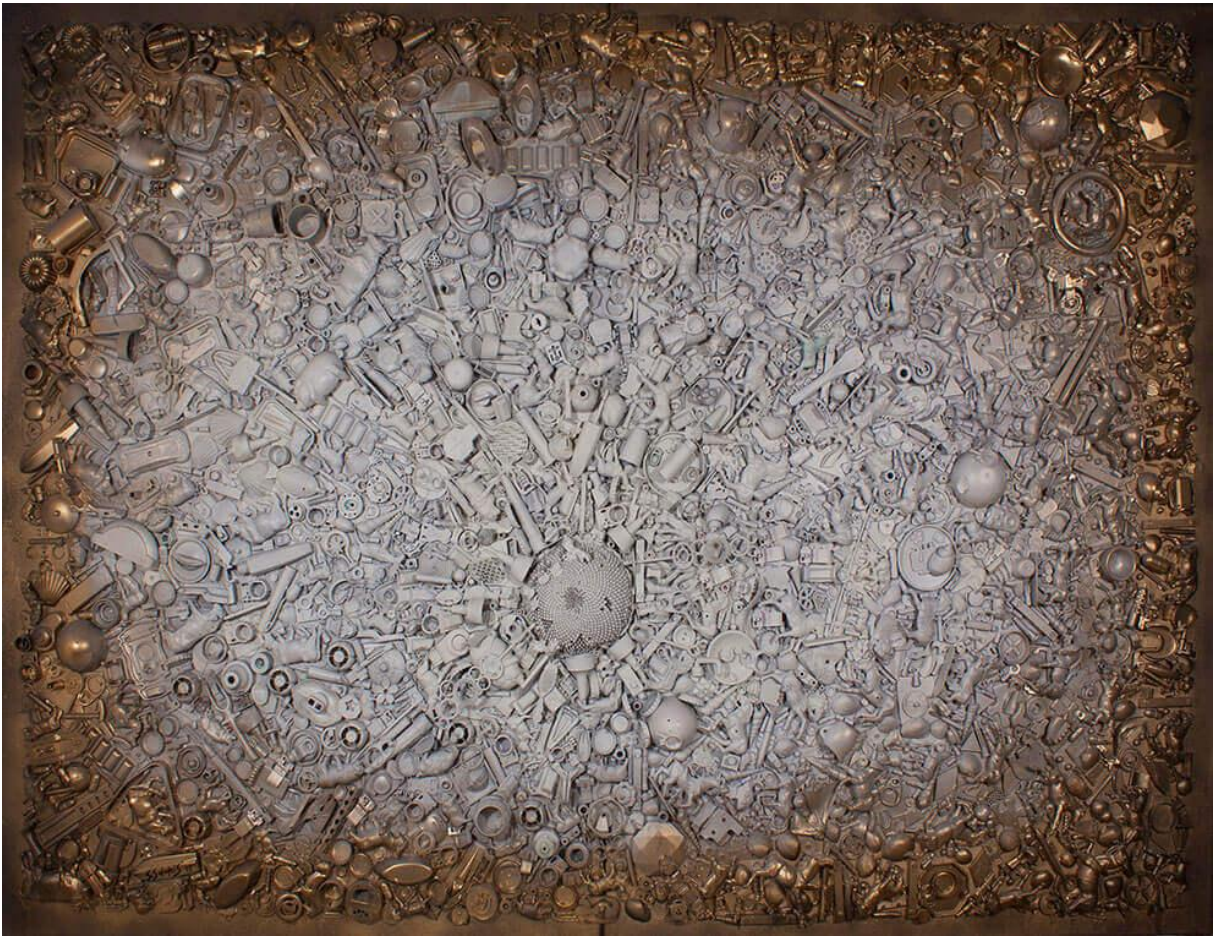

SVETLANA SCHUKIS

UNGEWÖHNLICHE STRUKTURIERTE DARSTELLUNG GEWÖHNLICHER NICHT STRUKTURIERTER
GEGENSTÄNDE

KEINE GLATTE KUNST

GUERNICA

140 x 100cm, Kunststoff auf Leinwand

KLEINLICHE FRAGMENTIERUNG EINES GEDANKEN

61 x 11cm, Kunststoff auf Holz

DAS SCHWARZE QUADRAT

100 x 100cm, Kunststoff auf Leinwand

STERN

65 x 84 cm, Kunststoff auf Holz

VANITAS

40 X 50cm, Kunststoff auf Holz